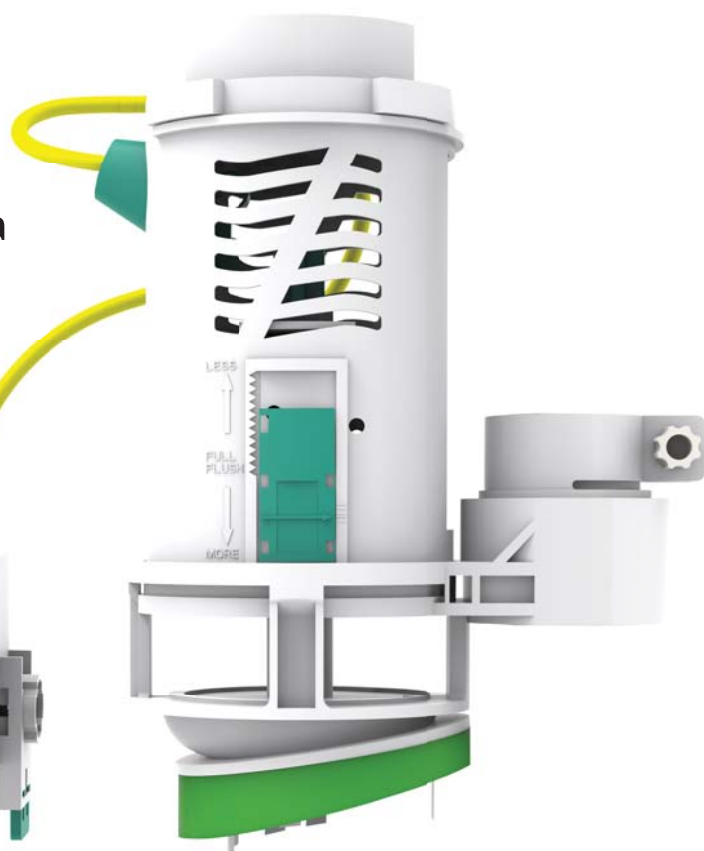

# Válvula de Descarga Dual de **Fácil Instalación**

con descarga de 50 mm (2")

P-B6024

- ✓ Sistema de descarga regulable en 2 niveles:

Descarga Parcial (líquidos)

Descarga Completa (sólidos)

- ✓ Ahorra agua hasta 44% por descarga
- ✓ Se instala en menos de 10 minutos
- ✓ Convierte tu sanitario normal en Ahorrador

Descarga  
Completa

Media  
Descarga

¡El que sabe...  
exige Coflex!

Válvula de descarga

Botón de Doble acción

## Características

- Fácil instalación, sin herramientas.
- No necesita remover el tanque ni la actual válvula para instalarla
- Funciona con todas las válvulas de descarga tradicionales de 50 mm (2")