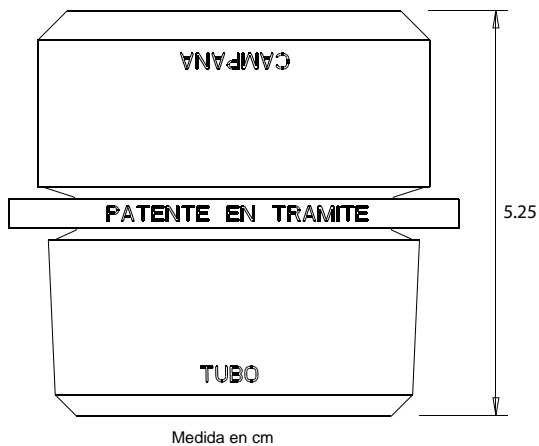

Chupón Universal

P-B9030

- ✓ Fácil de instalar
- ✓ 4 opciones en 1
 - ✓ Para trampas de lavabo
 - ✓ Para trampas de fregadero
 - ✓ Para conectar a tubo de PVC de 2"
 - ✓ Para conectar a tubo de PVC de 2" de campana

Datos Técnicos

- ✓ Temperatura de Trabajo -10°C a 90°C

Material de Fabricación

- ✓ PVC Flexible Gris

COFLEX, S.A. DE C.V.
Hidalgo 602 Pte. C.P. 64000
Monterrey, N.L., México
servicioalientes@coflex.com.mx
Hecho en México