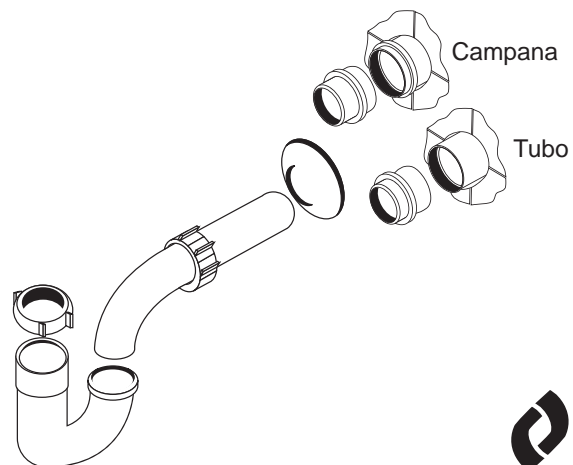

Chupón Universal

P-B9030

- ✓ Fácil de instalar
- ✓ 4 opciones en 1
 - ✓ Para trampas de lavabo
 - ✓ Para trampas de fregadero
 - ✓ Para conectar a tubo de PVC de 2"
 - ✓ Para conectar a tubo de PVC de 2" de campana

Datos Técnicos

- ✓ Temperatura de Trabajo -10°C a 90°C

Material de Fabricación

- ✓ PVC Flexible Gris

COFLEX, S.A. DE C.V.
Hidalgo 602 Pte. C.P. 64000
Monterrey, N.L., México
servicioalientes@coflex.com.mx
Hecho en México