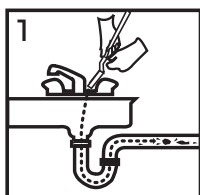

Material de Fabricación

- Cable Acero
- Manivela Aluminio y plástico

Características

- Cable 6.3 mm de diámetro x 3 mts de largo

Instrucciones

1 Afloje el tornillo de ajuste manual de la manivela suministrada. Pase el alambre por la manivela. Introduzca el alambre en la tubería hasta llegar a la obstrucción.

2 Apriete el tornillo de ajuste de la manivela, gire en el sentido de las manecillas del reloj hasta que se destape la tubería. Remueva lentamente y enjuague la tubería.