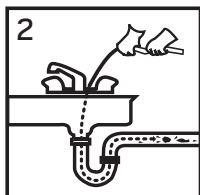

Material de Fabricación

- Cable Acero
- Manivela Aluminio y plástico

Características

- Cable 6.3 mm de diámetro x 3 mts de largo

Instrucciones

1 Afloje el tornillo de ajuste manual de la manivela suministrada. Pase el alambre por la manivela. Introduzca el alambre en la tubería hasta llegar a la obstrucción.

2 Apriete el tornillo de ajuste de la manivela, gire en el sentido de las manecillas del reloj hasta que se destape la tubería. Remueva lentamente y enjuague la tubería.