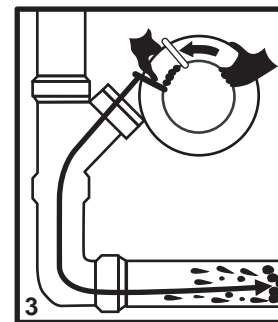

Destapacaños Cinta Plana con Estuche

PD-211

- Para destapar tuberías de drenaje y chimeneas de ventilación

Material de Fabricación

- Cubierta: Plástico negro
- Cinta: Metálica

Características

- Cinta: 13 mm de ancho x 12 mts de largo

Instrucciones:

1. Sujetar el mango firmemente y girar el estuche en el sentido de las manecillas del reloj.

2. Introducir la cinta hasta que llegue a la obstrucción. Usar un movimiento de atrás para adelante hasta que se haya desatascado la obstrucción.

3. Retroceda la cinta sujetando el mango firmemente y girando el estuche en sentido contrario de las manecillas del reloj. Enjuagar la cañería con agua limpia.