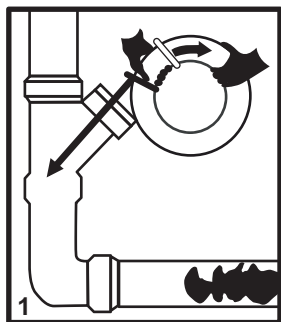

Destapacaños Cinta Plana con Estuche

PD-211

- Para destapar tuberías de drenaje y chimeneas de ventilación

Material de Fabricación

- Cubierta: Plástico negro
- Cinta: Metálica

Características

- Cinta: 13 mm de ancho x 12 mts de largo

Instrucciones:

1. Sujetar el mango firmemente y girar el estuche en el sentido de las manecillas del reloj.

2. Introducir la cinta hasta que llegue a la obstrucción. Usar un movimiento de atrás para adelante hasta que se haya desatascado la obstrucción.

3. Retroceda la cinta sujetando el mango firmemente y girando el estuche en sentido contrario de las manecillas del reloj. Enjuagar la cañería con agua limpia.