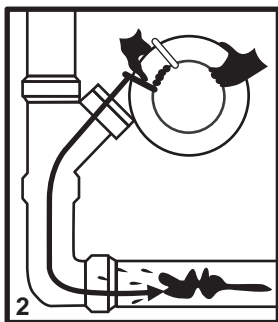

Destapacaños Cinta Plana con Estuche

PD-211

- Para destapar tuberías de drenaje y chimeneas de ventilación

Material de Fabricación

- Cubierta: Plástico negro
- Cinta: Metálica

Características

- Cinta: 13 mm de ancho x 12 mts de largo

Instrucciones:

1. Sujetar el mango firmemente y girar el estuche en el sentido de las manecillas del reloj.

2. Introducir la cinta hasta que llegue a la obstrucción. Usar un movimiento de atrás para adelante hasta que se haya desatascado la obstrucción.

3. Retroceda la cinta sujetando el mango firmemente y girando el estuche en sentido contrario de las manecillas del reloj. Enjuagar la cañería con agua limpia.