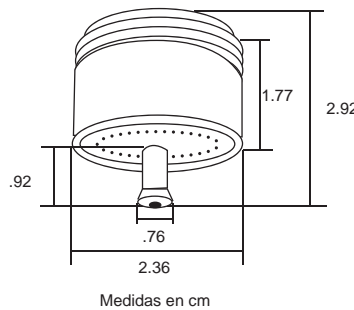

Hasta un **87%** de Ahorro

Material de Fabricación

- ✓ **Cuerpo** Latón Cromado
- ✓ **Pivote** Metálico
- ✓ **Filtro** Plástico

Instalación

Características

- ✓ **Flujo Regulado** Con aireador de 8.3 lpm (2.2gpm)
- ✓ **Llave** Apriete y ajuste de tiempo