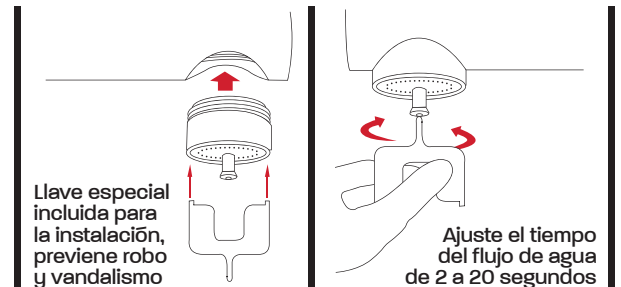

Aireador con Cierre Automático

AI-500

- ✓ **Uso práctico**
- ✓ **Sistema temporizador con ajuste de 2 a 20 segundos (Incluye llave)**
- ✓ **Sistema de cierre hermético**
- ✓ **Elimina goteos**
- ✓ **Fácil de instalar**
- ✓ **Reduce el consumo de agua**
- ✓ **A prueba de robos en lugares públicos**
- ✓ **Incluye adaptador para instalarse tanto en conexiones estándar tipo macho y tipo hembra**

Hasta un **87%** de Ahorro

Material de Fabricación

- ✓ **Cuerpo** Latón Cromado
- ✓ **Pivote** Metálico
- ✓ **Filtro** Plástico

Instalación

Características

- ✓ **Flujo Regulado** Con aireador de 8.3 lpm (2.2gpm)
- ✓ **Llave** Apriete y ajuste de tiempo