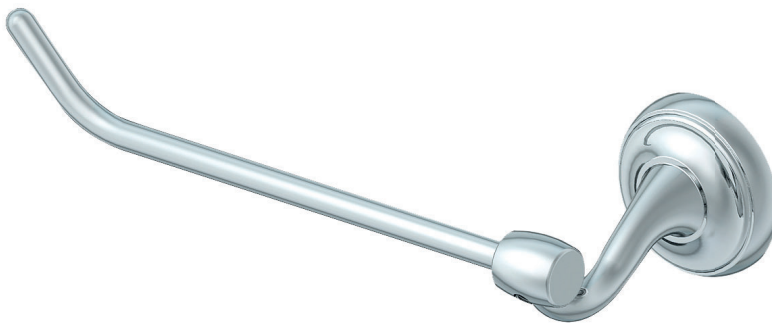

PORTAROLLO SIN CUBIERTA

DISEÑO CONTEMPORÁNEO

GA-011

Base de Metal Cromado

Máxima Durabilidad Resistentes al desgaste y a la corrosión

Barra de Aluminio

Máxima Durabilidad Resistentes al desgaste y a la corrosión

Sistema de Sujeción Metálica

Firme Instalación Garantiza una firme instalación

Herrajes Simples; Fácil Instalación

Diseño Contemporaneo

Dimensiones