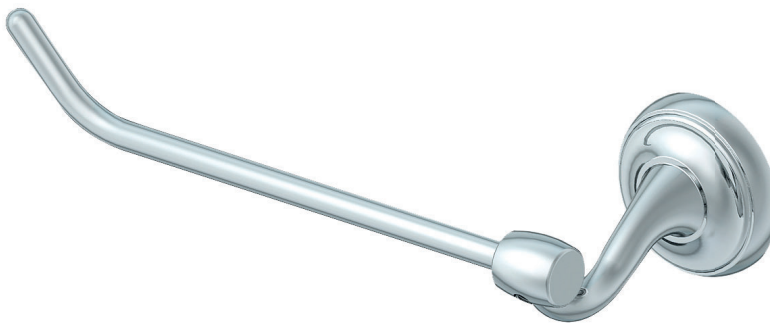

## PORTAROLLO SIN CUBIERTA

DISEÑO CONTEMPORÁNEO

GA-011

### Base de Metal Cromado

**Máxima Durabilidad** Resistentes al desgaste y a la corrosión

### Barra de Aluminio

**Máxima Durabilidad** Resistentes al desgaste y a la corrosión

### Sistema de Sujeción Metálica

**Firme Instalación** Garantiza una firme instalación