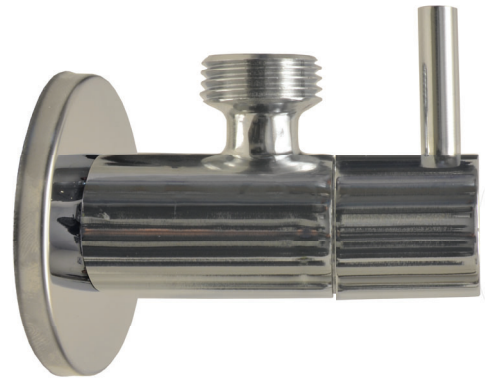

Llave de Control Angular 1/4 Vuelta Premier

LÍNEA
BÁSICA

IP-138

- ✓ Para todo tipo de tuberías con terminal roscada de 1/2"
- ✓ Flujo de agua controlado por medio de la manivela
- ✓ Cromada para una mejor presentación de su baño
- ✓ Excelente calidad / Larga vida útil
- ✓ Chapetón incluido
- ✓ Resistente al agua dura
- ✓ Resistente a la corrosión
- ✓ Tenacidad a altas y bajas temperaturas

Material de Fabricación

- ✓ Cuerpo una sola pieza Latón C3700

Medidas

- ✓ 1/2" N.P.T. x 1/2" M.
Diámetro del chapetón 2.160 " / interior de .81"
Espesor del chapetón .210"

Datos Técnicos

- ✓ Máxima presión de trabajo 125 psi
- ✓ Temperatura de trabajo 4°C a 60°C