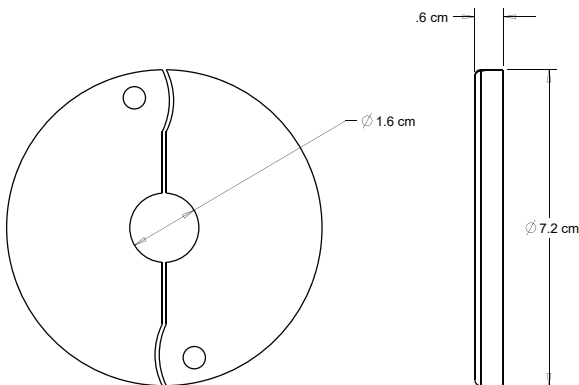

# Chapetón Cromado Removible

Para tubo de 13 mm (1/2") de cobre o CPVC

IP-171

- ✓ Práctico y fácil de instalar
- ✓ No se necesitan herramientas
- ✓ 4 lengüetas para mayor ajuste

## Medidas

- ✓ Diámetro exterior 7.2 cm / 2.84"
- ✓ Diámetro interior 1.6 cm / .625"
- ✓ Grosor .6 cm / .240"

FTC-362 Rev. A

COFLEX, S.A. DE C.V.  
Hidalgo 602 Pte. C.P. 64000 Monterrey, N.L., México  
servicioclientes@coflex.com.mx  
Hecho en Taiwán