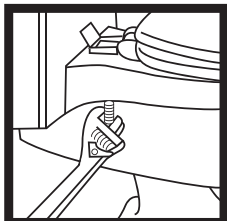

Juego de Reparación para Asiento de Sanitario

P-B2053

- ✓ Compatible con la mayoría de los sanitarios
- ✓ Fácil instalación y ajuste
- ✓ Mantenimiento sencillo
- ✓ Excelente calidad
- ✓ Larga vida útil

Material de Fabricación

- ✓ Bisagras Plástico
- ✓ Pijas Metal

Contenido:

- 1 Juego de reparación para asiento sanitario
- 2 bisagras y 8 pijas

Instrucciones de instalación:

Remueva las bisagras antiguas de la tapa del asiento del sanitario

Coloque las bisagras nuevas en la tapa del asiento, utilice las pijas incluidas

Alinie las bisagras con el sanitario, inserte los tornillos y apriete las tuercas