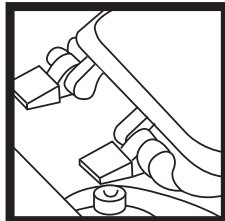

- ✓ Bisagras Plástico
- ✓ Pijas Metal

Contenido:

- 1 Juego de reparación para asiento sanitario
- 2 bisagras y 8 pijas

Instrucciones de instalación:

Remueva las bisagras antiguas de la tapa del asiento del sanitario

Coloque las bisagras nuevas en la tapa del asiento, utilice las pijas incluidas

Alinie las bisagras con el sanitario, inserte los tornillos y apriete las tuercas