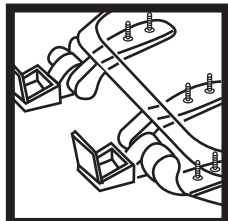

Juego de Reparación para Asiento de Sanitario

P-B2053

- ✓ Compatible con la mayoría de los sanitarios
- ✓ Fácil instalación y ajuste
- ✓ Mantenimiento sencillo
- ✓ Excelente calidad
- ✓ Larga vida útil

Material de Fabricación

- ✓ Bisagras Plástico
- ✓ Pijas Metal

Contenido:

- 1 Juego de reparación para asiento sanitario
- 2 bisagras y 8 pijas

Instrucciones de instalación:

Remueva las bisagras antiguas de la tapa del asiento del sanitario

Coloque las bisagras nuevas en la tapa del asiento, utilice las pijas incluidas

Alinie las bisagras con el sanitario, inserte los tornillos y apriete las tuercas