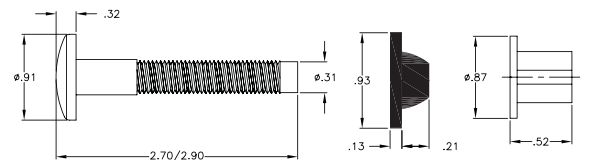

Juego de Instalación Tanque / Taza

P-B7000

- ✓ Fácil de instalar
- ✓ Adaptable a la mayoría de los sanitarios
- ✓ Resistente

Material de Fabricación

- ✓ Tornillos y Tuercas POM
- ✓ Empaques Tornillos EPDM
- ✓ Empaque PVC Flexible

Características

- ✓ Tornillos 0.31" Diámetro

Contenido:

- 2 Tornillos
- 2 Empaques p/ tornillos
- 2 Tuercas
- 1 Empaque

COFLEX, S.A. DE C.V.
Hidalgo 602 Pte. C.P. 64000
Monterrey, N.L., México
servicioclientes@coflex.com.mx
Hecho en México