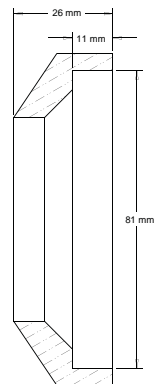

Juego de Instalación Tanque / Taza

P-B7000

- ✓ Fácil de instalar
- ✓ Adaptable a la mayoría de los sanitarios
- ✓ Resistente

Material de Fabricación

- ✓ Tornillos y Tuercas POM
- ✓ Empaques Tornillos EPDM
- ✓ Empaque PVC Flexible

Características

- ✓ Tornillos 0.31" Diámetro

Contenido:

- 2 Tornillos
- 2 Empaques p/ tornillos
- 2 Tuercas
- 1 Empaque

COFLEX, S.A. DE C.V.
Hidalgo 602 Pte. C.P. 64000
Monterrey, N.L., México
servicioclientes@coflex.com.mx
Hecho en México