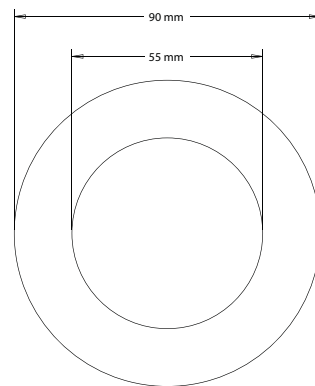

Juego de Instalación Tanque / Taza

P-B7000

- ✓ Fácil de instalar
- ✓ Adaptable a la mayoría de los sanitarios
- ✓ Resistente

Material de Fabricación

- ✓ Tornillos y Tuercas POM
- ✓ Empaques Tornillos EPDM
- ✓ Empaque PVC Flexible

Características

- ✓ Tornillos 0.31" Diámetro

Contenido:

- 2 Tornillos
- 2 Empaques p/ tornillos
- 2 Tuercas
- 1 Empaque

COFLEX, S.A. DE C.V.
Hidalgo 602 Pte. C.P. 64000
Monterrey, N.L., México
servicioclientes@coflex.com.mx
Hecho en México