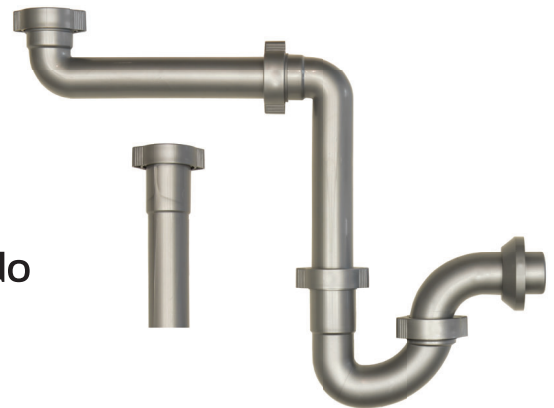

Trampa Multiposición

para Lavabo y Fregadero de 1 tarja

P-B9029P

- ✓ 10 Años de garantía
- ✓ Corrige hasta 13cm de desfaseamiento
- ✓ Máximo ahorro de espacio debajo del lavabo o fregadero
- ✓ Ideal para condiciones de drenaje desalineado sin usar tramos corrugados
- ✓ Empaques cónicos de alta ingeniería que garantizan un mejor sello

LÍNEA PREMIUM

- ✓ Empaques cónicos fabricados en polímero de alta ingeniería que garantizan un mejor sello
- ✓ Nueva unión Trampa-Bastón que junto con el nuevo empaque, garantiza cero fugas bajo cualquier condición de instalación
- ✓ Robustas Tuercas ergonómicas de larga duración y fáciles de apretar
- ✓ Material 100% virgen que garantiza las propiedades del polímero en el largo plazo
- ✓ Diseño estético combinable con el cromo por su color gris plata

Características

- ☑ Tuercas Ergonómicas para rosca de 1 1/2"
- ☑ Empaques 1 1/4" y 1 1/2"
- ☑ Cēspol 1 1/2"
- ☑ Bastōn de Descarga Largo de 18 cm
- ☑ Brazo ajustable largo de 22 cm
- ☑ Chapetōn Diāmetro de 6.3 cm
- ☑ Extensiōn 1 1/2" y 1/4"
- ☑ TTemperatura de Trabajo de 0°C a 90°C
- ☑ Presiōn Māxima hasta 5 PSI

Contenido

- 4 Tuercas Ergonómicas
- 4 Empaques cōnicos de TPE
- 1 Cēspol
- 1 Bastōn de Descarga con empaque de TPE
- 1 Brazo ajustable
- 1 Extensiōn 1 1/2"