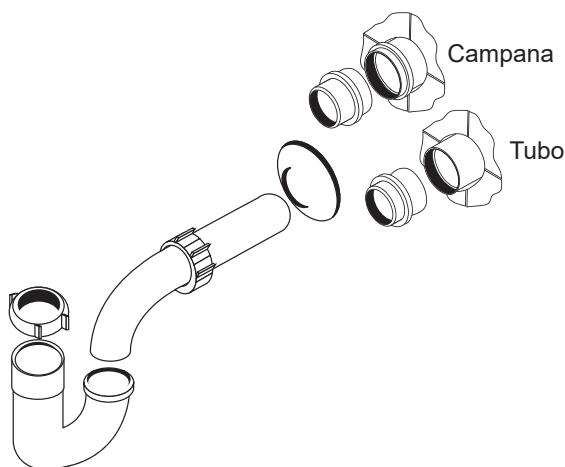

Chupón Universal 2 en 1 para Descarga de 2"

P-B9032

- ✓ Para Lavabo / Fregadero
- ✓ Trampa 1/2" a tubería sanitaria 2"
- ✓ Para conectarse a codo o tubo de 2"
- ✓ Fácil de Instalar

Datos Técnicos

- ✓ Temperatura de Trabajo -10°C a 90°C

Material de Fabricación

- ✓ PVC Flexible Gris

FTC-612 Rev. B

COFLEX, S.A. DE C.V.
Av. Hidalgo Pte. 602 Col. Monterrey Centro
C.P. 64000 Monterrey, Nuevo León, México
servicioclientes@coflex.com.mx
Hecho en México