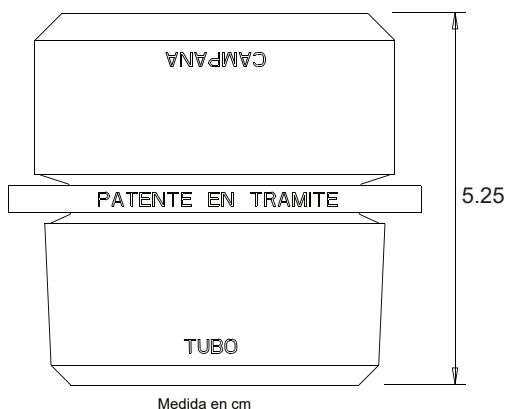

Chupón Universal 2 en 1 para Descarga de 2"

P-B9032

- ✓ Para Lavabo / Fregadero
- ✓ Trampa 1/2" a tubería sanitaria 2"
- ✓ Para conectarse a codo o tubo de 2"
- ✓ Fácil de Instalar

Datos Técnicos

- ✓ Temperatura de Trabajo -10°C a 90°C

Material de Fabricación

- ✓ PVC Flexible Gris

FTC-612 Rev. B

COFLEX, S.A. DE C.V.
Av. Hidalgo Pte. 602 Col. Monterrey Centro
C.P. 64000 Monterrey, Nuevo León, México
servicioclientes@coflex.com.mx
Hecho en México