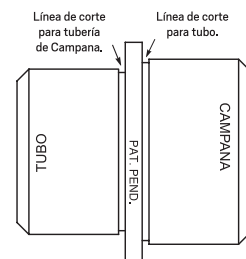

Chupón Universal 2 en 1 para Descarga de 2"

P-B9032

- ✓ Para Lavabo / Fregadero
- ✓ Trampa 1/2" a tubería sanitaria 2"
- ✓ Para conectarse a codo o tubo de 2"
- ✓ Fácil de Instalar

Datos Técnicos

- ✓ Temperatura de Trabajo -10°C a 90°C

Material de Fabricación

- ✓ PVC Flexible Gris

FTC-612 Rev. B

COFLEX, S.A. DE C.V.
Av. Hidalgo Pte. 602 Col. Monterrey Centro
C.P. 64000 Monterrey, Nuevo León, México
servicioclientes@coflex.com.mx
Hecho en México