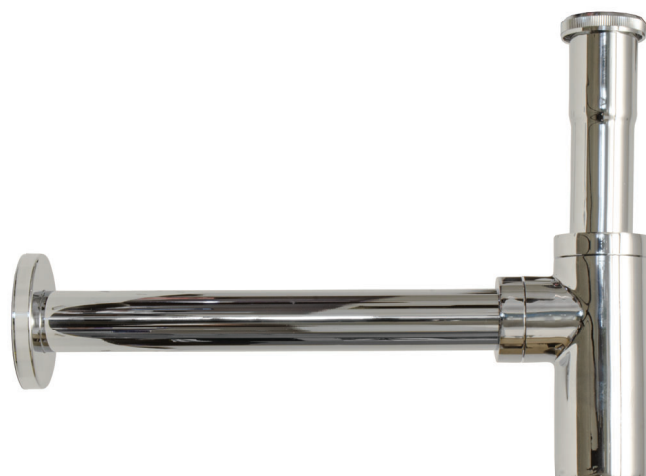

## Cēspol para Lavabo Estilo Minimalista

P-B9103

- ✓ Diseño de Lujo con Estilo Minimalista
- ✓ Fabricado 100% en Latón
- ✓ Compatible con las Contras Coflex
- ✓ Incluye extensión de Latón

### Material de Fabricación

- |                    |               |
|--------------------|---------------|
| ✓ Contra           | Latón Cromado |
| ✓ Cēspol           | Latón Cromado |
| ✓ Tuercas          | Latón Cromado |
| ✓ Extensión        | Latón Cromado |
| ✓ Chapetón         | Latón Cromado |
| ✓ Empaques Cónicos | Hule          |