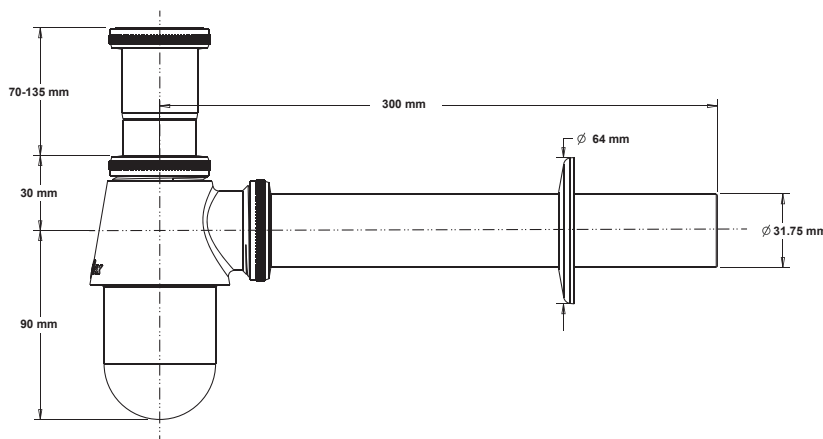

Cēspol para Lavabo Estilo Contemporāneo

P-B9104

- ✓ Diseño de Lujo con Estilo Contemporāneo
- ✓ Fabricado 100% en Lat3n
- ✓ Compatible con las Contras Coflex
- ✓ Incluye extensi3n de Lat3n

Material de Fabricaci3n

✓ Contra	Lat3n Cromado
✓ Cēspol	Lat3n Cromado
✓ Tuercas	Lat3n Cromado
✓ Extensi3n	Lat3n Cromado
✓ Chapet3n	Lat3n Cromado
✓ Empaques C3nicos	Hule