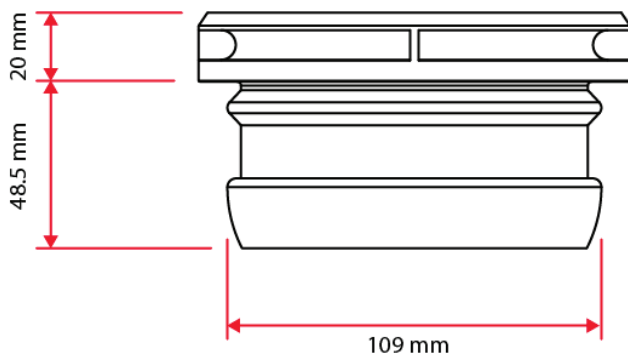

Cuello Flexible para Instalación de Sanitarios

PB-114 / PB-115

¡Las Soluciones más **PRÁCTICAS** para instalar tu **SANITARIO!**

- ✓ Para Sanitarios con descarga a tubería de PVC
- ✓ Siempre queda bien instalado
- ✓ Sello hermético con tubería y sanitario
- ✓ No se degrada, vida útil igual al sanitario
- ✓ Evita filtraciones y retornos de malos olores

PB-115

¡ MEJORES QUE EL CUELLO DE CERA !

PB-114

Útil también en instalación directa a codo

PB-115

PB-114

En caso que la descarga se realice directamente a codo o campana, realice un doblar en la parte baja del cuello flexible, como se muestra en las imágenes. De esta manera logrará un sello hermético directamente a la tubería.

Dimensiones

PB-115

PB-114

Patentes: 286,520 / 7,814,580 / 9,534,367
40305 / 348742 / Otras patentes en trámite.