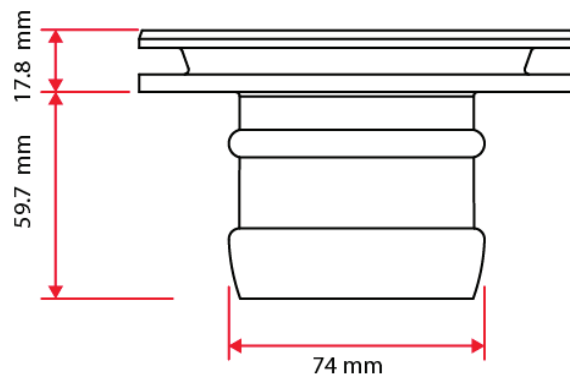

Cuello Flexible para Instalación de Sanitarios

PB-114 / PB-115

¡Las Soluciones más **PRÁCTICAS** para instalar tu **SANITARIO!**

- ✓ Para Sanitarios con descarga a tubería de PVC
- ✓ Siempre queda bien instalado
- ✓ Sello hermético con tubería y sanitario
- ✓ No se degrada, vida útil igual al sanitario
- ✓ Evita filtraciones y retornos de malos olores

PB-115

¡ MEJORES QUE EL CUELLO DE CERA !

PB-114

Útil también en instalación directa a codo

PB-115

PB-114

En caso que la descarga se realice directamente a codo o campana, realice un doblar en la parte baja del cuello flexible, como se muestra en las imágenes. De esta manera logrará un sello hermético directamente a la tubería.

Dimensiones

PB-115

PB-114

Patentes: 286,520 / 7,814,580 / 9,534,367
40305 / 348742 / Otras patentes en trámite.