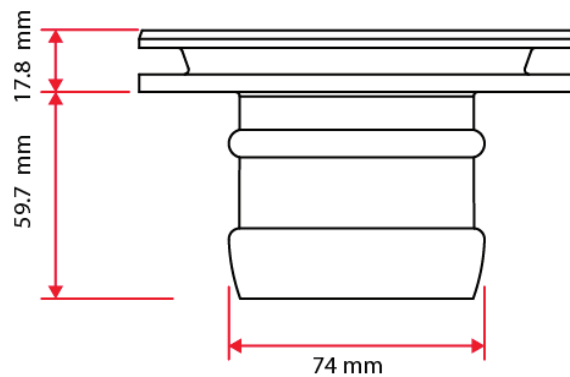

## Cuello Flexible para Instalación de Sanitarios

PB-114 / PB-115

¡Las Soluciones más **PRÁCTICAS** para instalar tu **SANITARIO!**

- ✓ Para Sanitarios con descarga a tubería de PVC
- ✓ Siempre queda bien instalado
- ✓ Sello hermético con tubería y sanitario
- ✓ No se degrada, vida útil igual al sanitario
- ✓ Evita filtraciones y retornos de malos olores

PB-115

**¡ MEJORES QUE EL CUELLO DE CERA !**

PB-114

Útil también en instalación directa a codo

PB-115

PB-114

En caso que la descarga se realice directamente a codo o campana, realice un doblar en la parte baja del cuello flexible, como se muestra en las imágenes. De esta manera logrará un sello hermético directamente a la tubería.

## Dimensiones

PB-115

PB-114