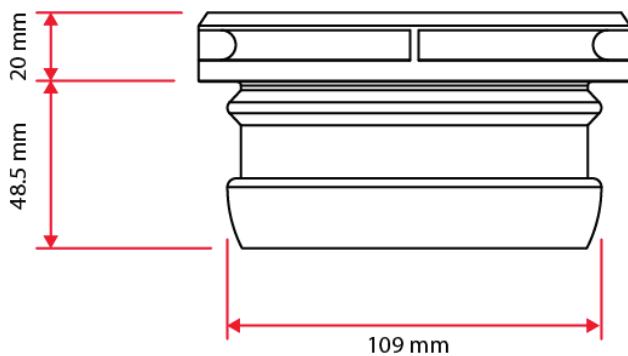

## Cuello Flexible para Instalación de Sanitarios

PB-114 / PB-115

¡Las Soluciones más **PRÁCTICAS** para instalar tu **SANITARIO!**

- ✓ Para Sanitarios con descarga a tubería de PVC
- ✓ Siempre queda bien instalado
- ✓ Sello hermético con tubería y sanitario
- ✓ No se degrada, vida útil igual al sanitario
- ✓ Evita filtraciones y retornos de malos olores

PB-115

**¡ MEJORES QUE EL CUELLO DE CERA !**

PB-114

Útil también en instalación directa a codo

PB-115

PB-114

En caso que la descarga se realice directamente a codo o campana, realice un doblar en la parte baja del cuello flexible, como se muestra en las imágenes. De esta manera logrará un sello hermético directamente a la tubería.

## Dimensiones

PB-115

PB-114