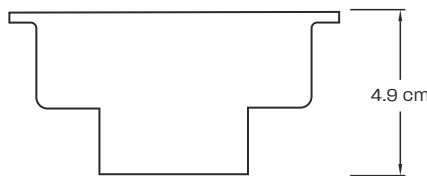

COFLEX, S.A. DE C.V.
Hidalgo 602 Pte. C.P. 64000
Monterrey, N.L., México
servicioclientes@coflex.com.mx
Hecho en China

FTC-080 Rev. B

¡El que sabe...
exige Coflex!

www.coflex.com.mx