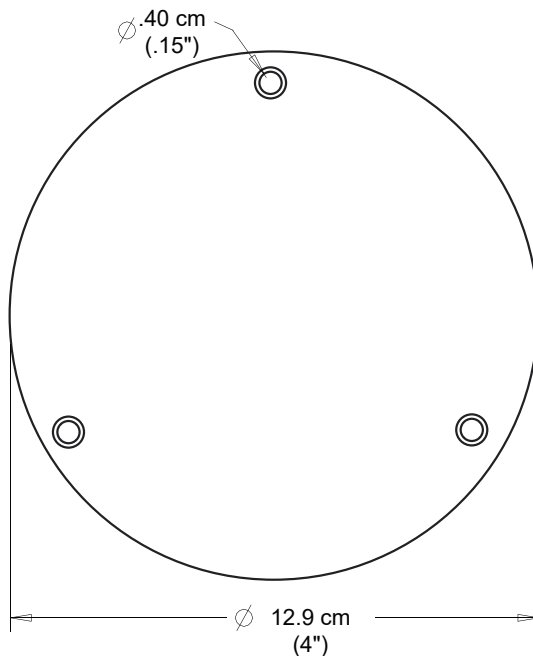

Rejilla Ciega Para Coladera de 4"

PC-402

- ✓ Acero inoxidable 430 calibre 18
- ✓ Tornillos de acero al carbón galvanizados

Coflex, S.A. De C.V.
Hidalgo 602 Pte. C.P. 64000
Monterrey, N.L., México
Servicioalientes@coflex.com.mx
Hecho en México