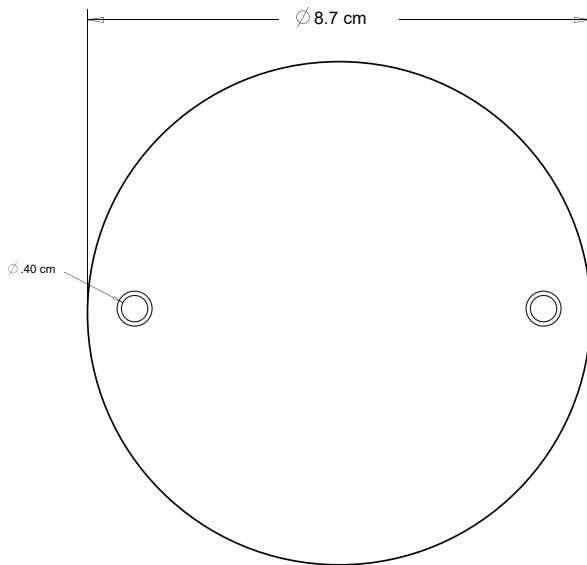

Rejilla Ciega para Coladera 2"

PC-406

- ✓ Rejilla de acero Inoxidable 430 cal. 18
- ✓ Tornillos de acero al carbón galvanizado 1/8" x 3/4"
- ✓ Para coladera chica (9 cm) con salida de 2"

COFLEX, S.A. DE C.V.
Hidalgo 602 Pte. C.P. 64000
Monterrey, N.L., México
servicioclientes@coflex.com.mx
Hecho en México