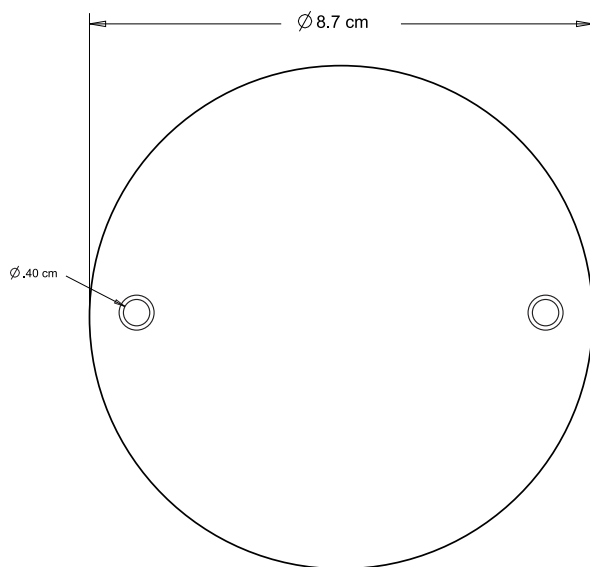

Rejilla Ciega para Coladera 2"

PC-406

- ✓ Rejilla de acero Inoxidable 430 cal. 18
- ✓ Tornillos de acero inoxidable
- ✓ Para coladera chica (9 cm) con salida de 2"

COFLEX, S.A. DE C.V.
Av. Hidalgo Pte. 602 Col. Monterrey Centro
C.P. 64000 Monterrey, Nuevo León, México
servicioclientes@coflex.com.mx
Hecho en México