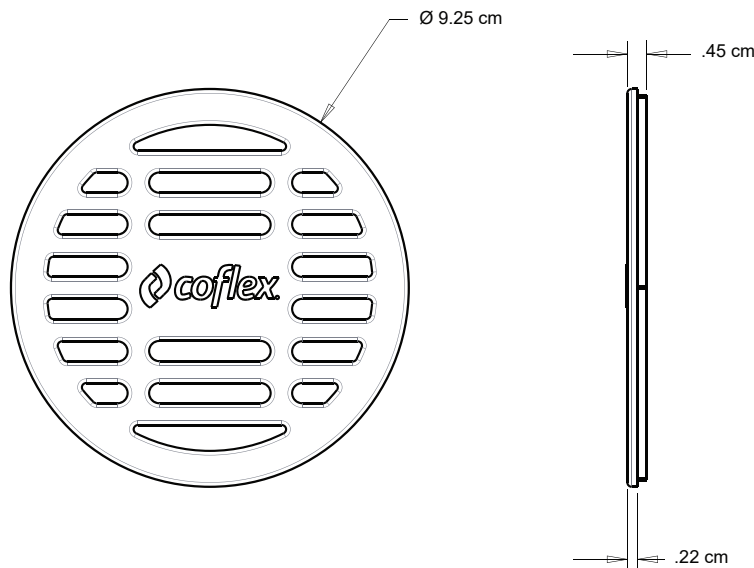

Rejilla de ABS Cromado Para Coladera de 2" Ajuste a Presión

PC-450

- ✓ Cuerpo resistente a la oxidación
- ✓ Fabricada con materiales de alta calidad
- ✓ Fácil de remover y limpiar
- ✓ Recomendable para interiores:
Regaderas, Desagües de piso, Lavanderías, etc.
- ✓ Repuesto para Coladera PC-150 y PC-151