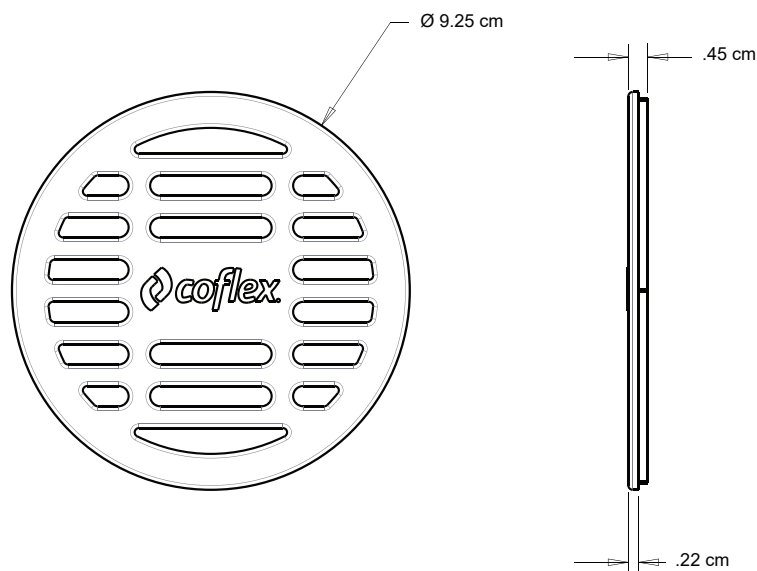

## Rejilla de ABS Cromado Para Coladera de 2" Ajuste a Presión

PC-450

- ✓ Cuerpo resistente a la oxidación
- ✓ Fabricada con materiales de alta calidad
- ✓ Fácil de remover y limpiar
- ✓ Recomendable para interiores:  
Regaderas, Desagües de piso, Lavanderías, etc.
- ✓ Repuesto para Coladera PC-150 y PC-151