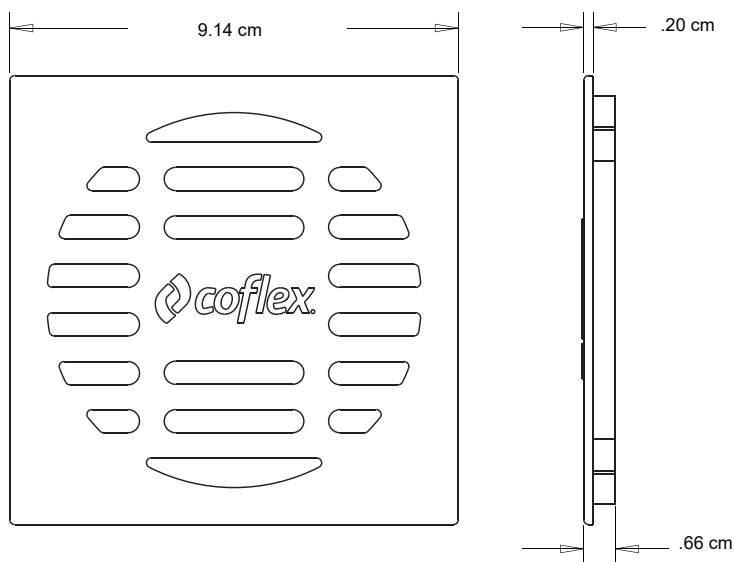

Rejilla de ABS Cromado Para Coladera de 2" Ajuste a Presión

PC-451

- ✓ Cuerpo resistente a la oxidación
- ✓ Fabricada con materiales de alta calidad
- ✓ Fácil de remover y limpiar
- ✓ Recomendable para interiores:
Regaderas, Desagües de piso, Lavanderías, etc.
- ✓ Repuesto para Coladera PC-160 y PC-161