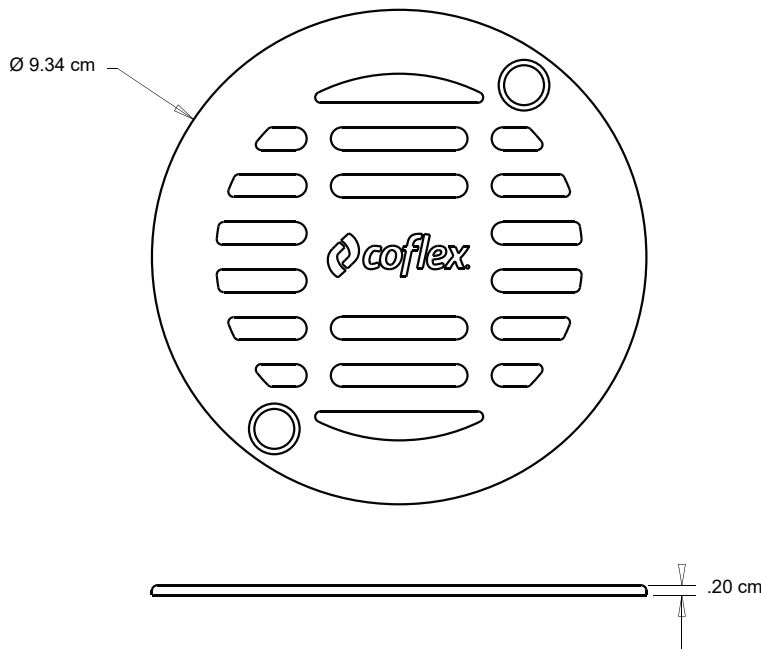

Rejilla de Acero Inoxidable 304 Cal 16

Para Coladera de 2" PC-460

- ✓ Fabricada con materiales de alta calidad
- ✓ Fácil de remover y limpiar
- ✓ Recomendable para interiores:
Regaderas, Desagües de piso, Lavanderías, etc.