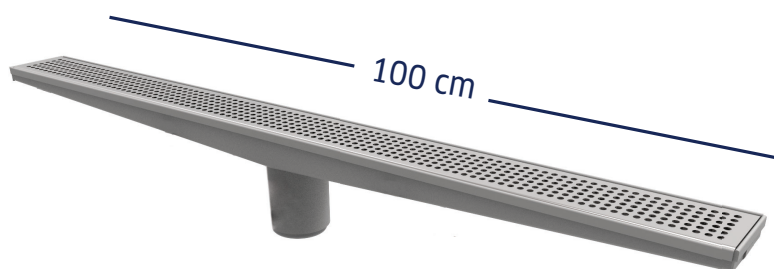

Coladeras Residenciales para Baño

PC-500 / PC-507 / PC-501 / PC-502 / PC-503 / PC-504

- ✓ Especialmente fabricada para áreas domésticas donde se requiere estilo y funcionalidad en el desalojo de drenajes pluviales y sanitarios
- ✓ Fabricada 100% de acero inoxidable
- ✓ Garantía de 10 años
- ✓ Fácil instalación
- ✓ Estética
- ✓ Alta duración
- ✓ Higiénica
- ✓ Fácilmente lavable

Características

- ✓ Tipo de salida Inferior
- ✓ Acero inoxidable T-304
- ✓ Tubo de descarga Ø 2"
- ✓ Acabado Pulido

Modelos

Modelo	Ancho	Largo	Altura cm	Grosor cm	Díametro Descarga
PC-500	8.89 cm	20 cm	6.80	2.20	4.60
PC-507	8.89 cm	30 cm	6.74	2.20	4.60
PC-501	8.89 cm	40 cm	7.28	2.20	4.60
PC-502	8.89 cm	60 cm	7.72	2.20	4.60
PC-503	8.89 cm	80 cm	8.30	2.20	4.60
PC-504	8.89 cm	100 cm	8.75	2.20	4.60