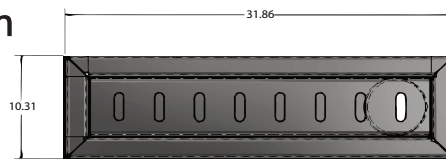

# Coladera **Lineal** con Salida Lateral

PC-505

- ✓ Especialmente fabricada para áreas domésticas donde se requiere estilo y funcionalidad en el desalojo de drenajes pluviales y sanitarios
- ✓ Fabricada 100% de acero inoxidable
- ✓ Garantía de 10 años
- ✓ Fácil instalación
- ✓ Estética
- ✓ Alta duración
- ✓ Higiénica
- ✓ Fácilmente lavable

## Características

- ✓ Tipo de salida Inferior
- ✓ Medidas 31.86 X 10.31 cm
- ✓ Acero inoxidable T-304
- ✓ Tubo de descarga Ø 2" Sanitario
- ✓ Acabado Pulido

## Dimensiones

- ✓ Largo 31.86 cm
- ✓ Ancho 10.31 cm
- ✓ Altura 6.83 cm

COFLEX, S.A. DE C.V.  
Av. Hidalgo Pte. 602 Col. Monterrey Centro  
C.P. 64000 Monterrey, Nuevo León, México  
servicioclientes@coflex.com.mx  
Hecho en México