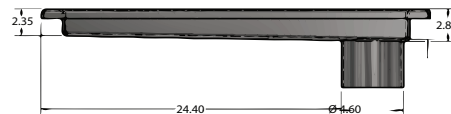

# Coladera **Lineal** con Salida Lateral

PC-505

- ✓ Especialmente fabricada para áreas domésticas donde se requiere estilo y funcionalidad en el desalojo de drenajes pluviales y sanitarios
- ✓ Fabricada 100% de acero inoxidable
- ✓ Garantía de 10 años
- ✓ Fácil instalación
- ✓ Estética
- ✓ Alta duración
- ✓ Higiénica
- ✓ Fácilmente lavable

## Características

- ✓ Tipo de salida Inferior
- ✓ Medidas 31.86 X 10.31 cm
- ✓ Acero inoxidable T-304
- ✓ Tubo de descarga Ø 2" Sanitario
- ✓ Acabado Pulido

## Dimensiones

- ✓ Largo 31.86 cm
- ✓ Ancho 10.31 cm
- ✓ Altura 6.83 cm

COFLEX, S.A. DE C.V.  
Av. Hidalgo Pte. 602 Col. Monterrey Centro  
C.P. 64000 Monterrey, Nuevo León, México  
servicioclientes@coflex.com.mx  
Hecho en México