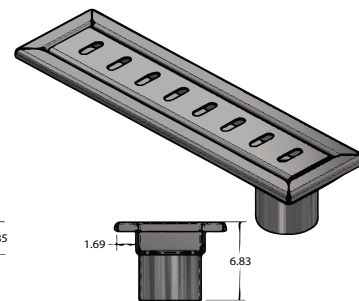

# Coladera **Lineal** con Salida Lateral

PC-505

- ✓ Especialmente fabricada para áreas domésticas donde se requiere estilo y funcionalidad en el desalojo de drenajes pluviales y sanitarios
- ✓ Fabricada 100% de acero inoxidable
- ✓ Garantía de 10 años
- ✓ Fácil instalación
- ✓ Estética
- ✓ Alta duración
- ✓ Higiénica
- ✓ Fácilmente lavable

## Características

- ✓ Tipo de salida Inferior
- ✓ Medidas 31.86 X 10.31 cm
- ✓ Acero inoxidable T-304
- ✓ Tubo de descarga Ø 2" Sanitario
- ✓ Acabado Pulido

## Dimensiones

- ✓ Largo 31.86 cm
- ✓ Ancho 10.31 cm
- ✓ Altura 6.83 cm

COFLEX, S.A. DE C.V.  
Av. Hidalgo Pte. 602 Col. Monterrey Centro  
C.P. 64000 Monterrey, Nuevo León, México  
servicioclientes@coflex.com.mx  
Hecho en México