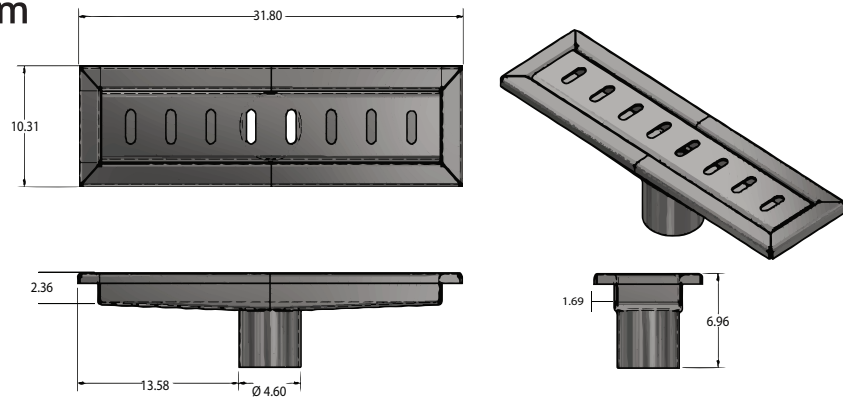

# Coladera **Lineal** con Salida Central

PC-506

- ✓ Especialmente fabricada para áreas domésticas donde se requiere estilo y funcionalidad en el desalojo de drenajes pluviales y sanitarios
- ✓ Fabricada 100% de acero inoxidable
- ✓ Garantía de 10 años
- ✓ Fácil instalación
- ✓ Estética
- ✓ Alta duración
- ✓ Higiénica
- ✓ Fácilmente lavable

## Características

- ✓ Tipo de salida Inferior
- ✓ Medidas 31.60 X 10.31 cm
- ✓ Acero inoxidable T-304
- ✓ Tubo de descarga Ø 2" Sanitario
- ✓ Acabado Pulido

## Dimensiones

- ✓ Largo 31.60 cm
- ✓ Ancho 10.31 cm
- ✓ Altura 6.96 cm

FTC-516 Rev. D

COFLEX, S.A. DE C.V.  
Av. Hidalgo Pte. 602 Col. Monterrey Centro  
C.P. 64000 Monterrey, Nuevo León, México  
servicioclientes@coflex.com.mx  
Hecho en México