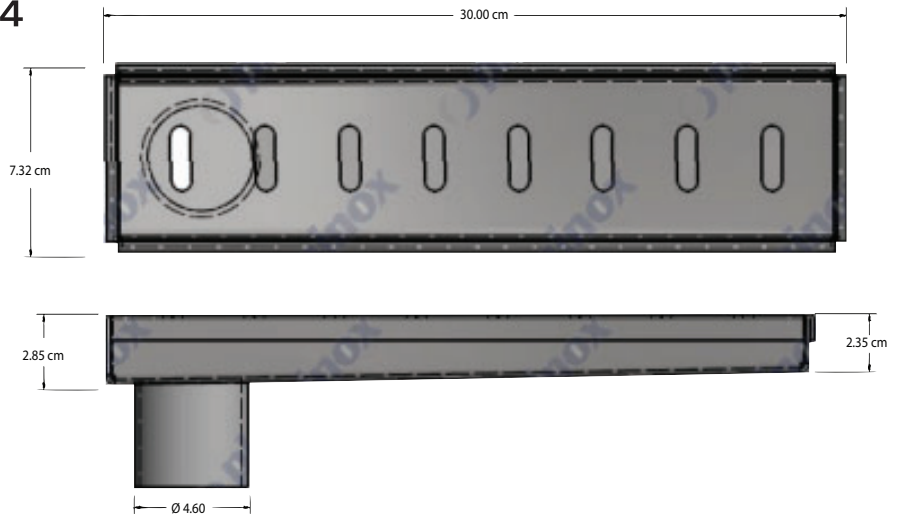

Coladera **Lineal** de 30 cm Salida Lateral Sin Marco

PC-508

- ✓ Fabricada 100% de acero inoxidable
- ✓ Fácil instalación
- ✓ Alta duración
- ✓ Higiénica
- ✓ Fácilmente lavable
- ✓ Garantía de 10 años
- ✓ Incluye válvula anti-Olores

Características

- ✓ Coladera Acero inoxidable 304
- ✓ Rejilla Acabado pulido

Dimensiones

- ✓ Largo 30 cm
- ✓ Ancho 7.32 cm
- ✓ Altura 2.85 cm

FTC-725 Rev. A