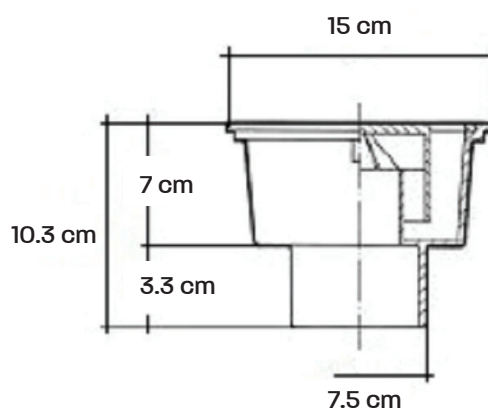

Coladera de PVC para Descarga de 3"

PC-601

- ✓ Cuerpo de PVC resistente al impacto, desgaste y corrosión
- ✓ Cementable a codo de 75 mm (3")
- ✓ Trampa de agua integrada
- ✓ Con salida vertical

Material y Dimensiones

- ✓ Material PVC color gris
- ✓ Dimensiones 15 cm x 15 cm
- ✓ Flujo de desagüe .7 l/s

FTC-659 Rev. B

COFLEX, S.A. DE C.V.
Av. Hidalgo Pte. 602 Col. Monterrey Centro
C.P. 64000 Monterrey, Nuevo León, México
servicioclientes@coflex.com.mx
Hecho en España