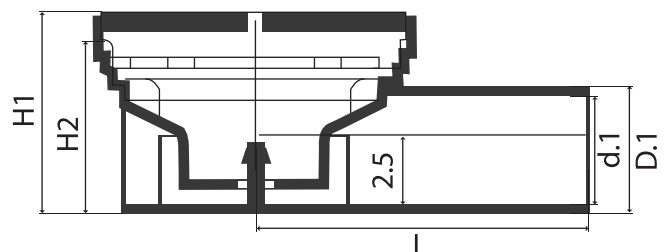

Coladera con Salida Lateral de **PVC**

11 cm X 11 cm con Rejilla Plástica

PC-621

- ✓ Salida Lateral, especial para segundos pisos
- ✓ Cementable a conexión de PVC de tubería sanitaria de 50mm (2")
- ✓ Trampa de agua integrada de fácil acceso y limpieza
- ✓ Marco giratorio que facilita el poder orientar y acomodar de la rejilla en la dirección deseada
- ✓ Cuerpo y Rejilla fabricados en PVC
- ✓ Fácil acceso para mantenimiento y limpieza

Materiales de fabricación

- ✓ Cuerpo PVC Gris
- ✓ Rejilla PVC Gris

Medidas mm

d1	D1	H1	H2	L
45.3	50	80.3	66	115.9

FTC-740 Rev. B