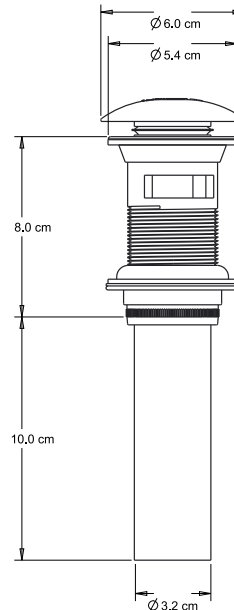

Contra para Lavabo con Rebosadero / Tapón Push

PH-219

- ✓ Ideal para lavabos de Sobreponer cristal, mármol, etc.
- ✓ Acabado Cromado
- ✓ Tapón de fácil remoción para limpieza
- ✓ Mejor desalojo del agua en el lavabo
- ✓ Sustituye desagües automáticos o con tapón

Material de Fabricación

- ✓ Cuerpo Latón cromado
- ✓ Tapón push Latón push
- ✓ Empaque EPDM
- ✓ Tuerca Latón cromado
- ✓ Arandela Polietileno

Medidas:

- ✓ Diámetro del tapón push 6.0 cm
- ✓ Diámetro del tubo 3.2 cm
- ✓ Largo de la contra 18.0 cm