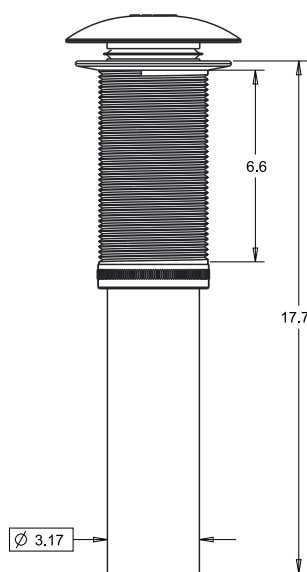

Contra para Lavabo

SIN Rebosadero con Tapón Push

PH-220,
PH-220-6,
PH-220MB

- ✓ Ideal para lavabos de sobreponer
- ✓ Mejor desalojo de agua en su lavabo
- ✓ Funciona con tan solo oprimirlo
- ✓ Acabado en níquel cromado
- ✓ Fabricado en latón

Material de Fabricación

- ✓ Cuerpo: Latón cromado
- ✓ Tapón push: Latón push
- ✓ Empaque: Caucho
- ✓ Tuerca: Latón cromado
- ✓ Arandela: Plástico

Medidas:

Largo: 17.7 cm
Diámetro del tubo: 3.17 cm

Mod. PH-220