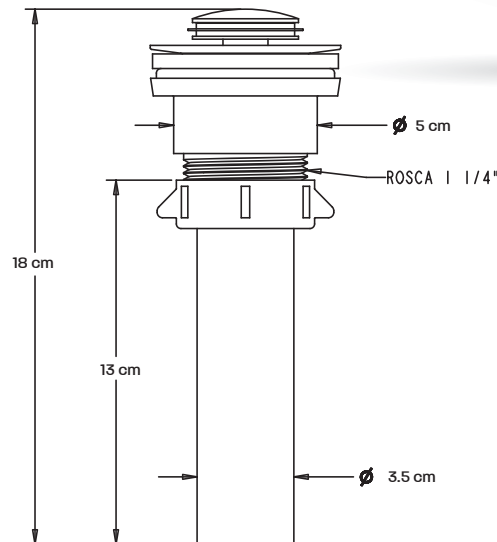

Contra Universal para Lavabos

Con Rebosadero / Sin Rebosadero

Tapón Push

PH-224

- ✓ Tapón de latón cromado, se retira fácilmente, para limpieza
- ✓ Fácil Instalación con Fijación en la parte superior
- ✓ Tapón Push con balín de latón cromado
- ✓ Cuerpo de Polipropileno sin problemas de oxidación
- ✓ Ideal para lavabos de sobreponer
- ✓ La contra push es cómoda de usar, se abre al pulsar el botón y se cierra al volver a presionarlo

Materiales de Fabricación

- | | |
|-------------------|------------------|
| ✓ Botón push | Latón |
| ✓ Empaques | Hule, PVC y EVA |
| ✓ Tornillo | Acero inoxidable |
| ✓ Cuerpo superior | Latón |
| ✓ Cuerpo inferior | Plástico |
| ✓ Tubo Ceja | ABS |
| ✓ Empaques | EPDM |