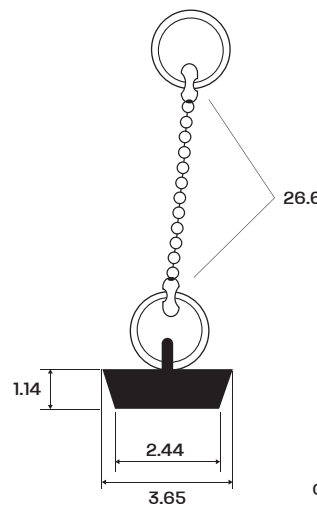

Tapón para Lavabo

PH-230

- ✓ Fácil de utilizar
- ✓ Materiales de alta calidad
- ✓ Resistente a la mayoría de líquidos para limpieza

Material de Fabricación

- ✓ Tapón   Caucho blanco
- ✓ Cadena   Acero niquelado

Características

- ✓ Diámetro superior   1.44" (3.6 cm)
- ✓ Diámetro inferior   .96" (2.43 cm)
- ✓ Altura   .45" (1.14 cm)
- ✓ Largo cadena   10.5" (26.6 cm)

Recomendaciones:

Retirar el tapón cuando realice limpieza en el lavabo con productos químicos que podrían dañarlo, como cloro o blanqueadores.

FTC-190 Rev. C

coflex®

COFLEX, S.A. DE C.V.
Hidalgo Pte. 602 Col. Monterrey Centro
C.P. 64000 Monterrey, Nuevo León, México
servicioclientes@coflex.com.mx
Hecho en China