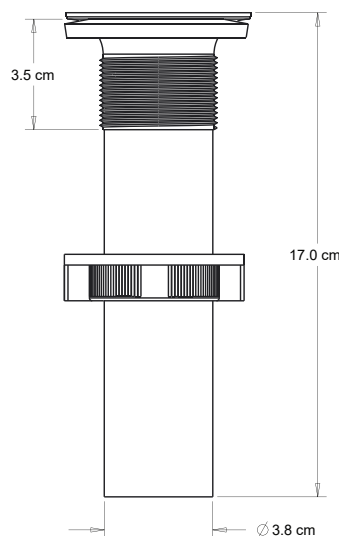

Contra para Fregadero con Rejilla plástica con Rebosadero

PH-260

- ✓ Fácil instalación
- ✓ Mantenimiento sencillo
- ✓ No se oxida
- ✓ Con rejilla plástica, no permite el paso de desperdicios

Material de Fabricación

- ✓ Cuerpo Polipropileno
- ✓ Rejilla Polipropileno
- ✓ Empaque PVC flexible
- ✓ Contratuerca Polipropileno

Medidas:

- ✓ Diámetro del tubo 3.8 cm
- ✓ Largo 17.0 cm

COFLEX, S.A. DE C.V.
Hidalgo 602 Pte. C.P. 64000
Monterrey, N.L., México
servicioalclientes@coflex.com.mx
Hecho en México