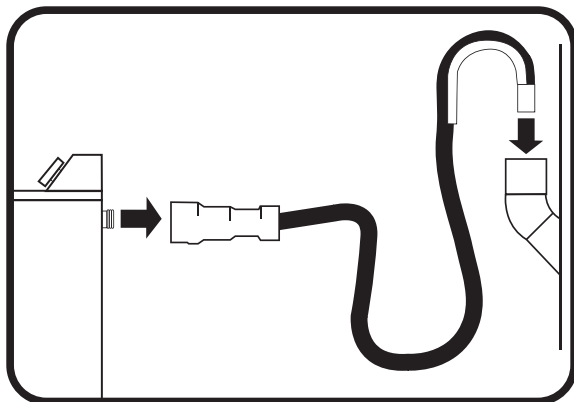

Manguera de Desagüe

para Lavadora Automática

PL-102

- ✓ Con boquilla universal
- ✓ Codo de plástico rígido
- ✓ Diámetro de 1 1/4"
- ✓ 1.17 Metros de largo

Material de Fabricación

- ✓ Cuerpo Polipropileno

FTC-088 Rev. B