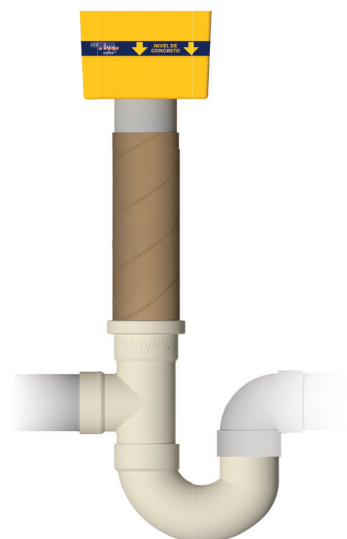

Sistema de Trampa para Tubería de 2" Dos Descargas

Para Regadera, Baño, Lavandería y otras Áreas

ST-101

- ✓ Facilita y mejora la instalación de la Coladera.
- ✓ Preforma evita el uso de mincel y martillo
- ✓ Menos uniones en trampa ¡Cero fugas!
- ✓ Sello de hule diseñado para reinsertar el tubo
- ✓ Mayor duración de la trampa de agua
- ✓ Evita el retorno de olores
- ✓ Sistema libre de mantenimiento
- ✓ Evita obstrucciones en el drenaje

Material de Fabricación

- | | |
|------------------------|---------------|
| ✓ Performa | Polipropileno |
| ✓ Trampa y Acople en T | PVC |
| ✓ Sello | Hule |
| ✓ Protector | Cartón |

Contenido

- ✓ 1 Performa con tapón integrado
- ✓ 1 Trampa limpia en "U"
- ✓ 1 Acople en "T" para 2 descargas con sello de hule
- ✓ 1 Protector de cartón