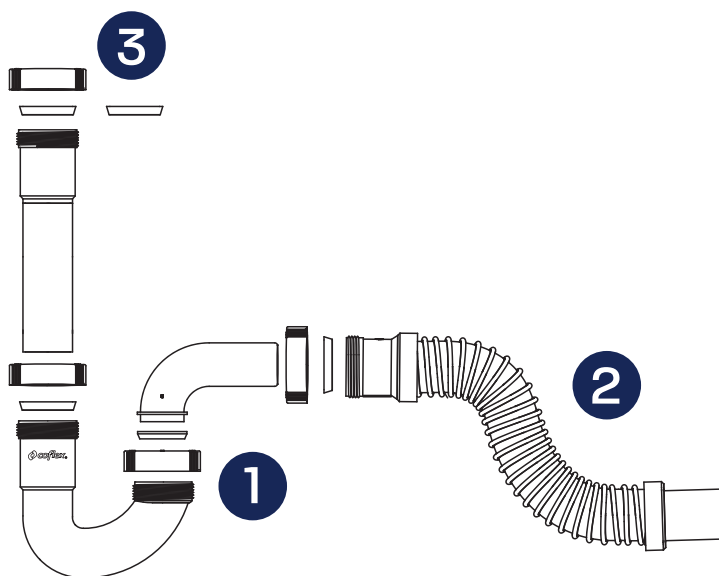

Trampa Flexible para Lavabo Bajo Cubierta

TF-105

¡La **MEJOR** forma de instalar tu **LAVABO!**

- ✓ Sistema universal
- ✓ Fácil instalación
- ✓ Instalación SIN herramientas
- ✓ Interior liso permite un flujo de agua sin obstrucciones y evita malos olores
- ✓ Resistente al agua caliente y productos domésticos
- ✓ Sistema flexible puede corregir hasta 30 cm de desfaseamiento
- ✓ Ahorra espacio debajo del lavabo
- ✓ 10 Años de garantía

¡El que sabe...
exige Coflex!

PRODUCTO
MEXICANO ✓

Material de Fabricación

<input checked="" type="checkbox"/> Mangueras	Helicoidal flexible de PVC
<input checked="" type="checkbox"/> Férulas	Polipropileno acabado liso
<input checked="" type="checkbox"/> Accesorios:	
<input checked="" type="checkbox"/> Trampa o Cespól	Polipropileno
Extensión	Polipropileno
Bastón de descarga	Polipropileno
Tuerca plástica	Polipropileno
Empaques	Polietileno

Características

<input checked="" type="checkbox"/> Mangueras	Largo de 23 cm.
<input checked="" type="checkbox"/> Férulas plásticas	Díametro de 5 cm.
<input checked="" type="checkbox"/> Accesorios	
<input checked="" type="checkbox"/> Trampa o Cespól	Color Plata
Extensión	Polipropileno
Bastón de descarga	Color Plata
Tuerca plástica	Díametro 3.8 cm
Empaques	De 1 1/2" para fregadero De 1 1/4" para lavabo

Diagrama de partes

- 1** Trampa (céspol) de 1 1/2" con tubo de descarga y empaque
- 2** Manguera flexible de descarga
- 3** Accesorios de conexión, incluye extensión de 20 cm de 1 1/2"

COFLEX, S.A. DE C.V.
Hidalgo 602 Pte. C.P. 64000
Monterrey, N.L., México
servicioalclientes@coflex.com.mx
HECHO EN MÉXICO